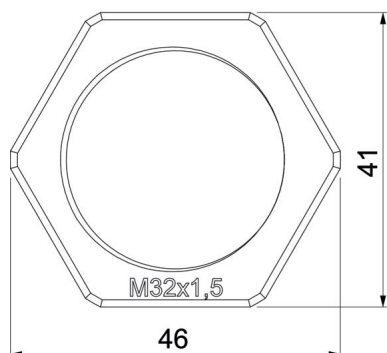

## Dati anagrafici

Codice articolo	2048795
Tipo	116 M32 SGR PA
Sigla 1	Dado di bloccaggio
Produttore	OBO
Dimensione	M32
Colore	grigio argento; RAL 7001
Materiale	Poliammide
Unità VK più piccola	50
Unità	Pezzo
Peso	0,503 kg
Unità di peso	kg/100 pz.
Impronta CO2 (GWP) dalla culla al cancello	0,0244 kg CO2e / 1 Pezzo

# Scheda tecnica

Controdado, filettatura metrica, grigio argento

Codice articolo: 2048795

## Misure

Dimensione e	46 mm
Dimensione L	7 mm

## Dati tecnici

Filettatura	M32 x 1,5
Tipo filettatura	metrica
Dimensioni nominali filettatura metrico/PG	32
Rinforzato con fibre di vetro	no
Priva di alogeni	si
Resistente agli urti	no
Apertura chiave	41