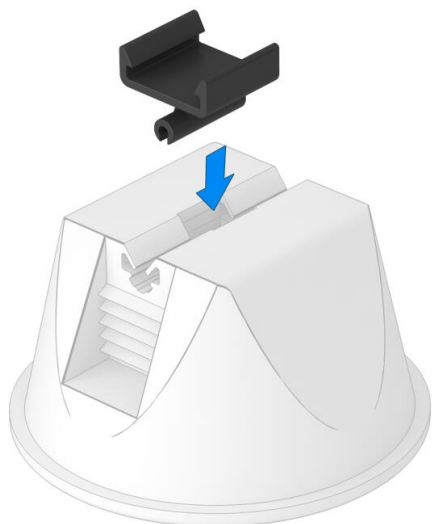

# Scheda tecnica

Adattatore conduttore piatto per supporto per tetti tipo  
165/MBG

Codice articolo: 5218885

- Adattatore per conduttore piatto FL 30 x 3,5 mm
- Per il fissaggio su tipo 165 MBG-8

**PP** Polipropilene

## Dati anagrafici

Codice articolo	5218885
Tipo	165 MBG HFL
Sigla 1	Adattatore supporto tetti
Sigla 2	per conduttori piatti
Produttore	OBO
Dimensione	30x3,5
Colore	nero
Materiale	Polipropilene
Unità VK più piccola	12
Unità	Pezzo
Peso	0,658 kg
Unità di peso	kg/100 Pz.
Impronta CO2 (GWP) dalla culla al cancello	0,0295 kg CO2e / 1 Pezzo

# Scheda tecnica

Adattatore conduttore piatto per supporto per tetti tipo  
165/MBG

Codice articolo: 5218885

## Misure

Lunghezza	34 mm
Larghezza	37,5 mm
Altezza	28,3 mm