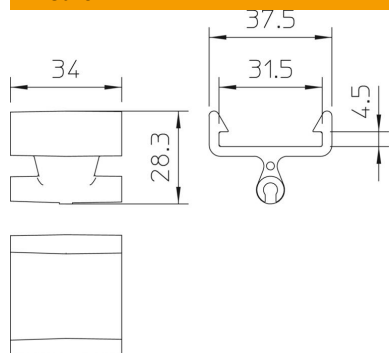

## Dati anagrafici

Codice articolo	5218885
Tipo	165 MBG HFL
Sigla 1	Adattatore supporto tetti
Sigla 2	per conduttori piatti
Produttore	OBO
Dimensione	30x3,5
Colore	nero
Materiale	Polipropilene
Unità VK più piccola	12
Unità	Pezzo
Peso	0,658 kg
Unità di peso	kg/100 Pz.
Impronta CO2 (GWP) dalla culla al cancello	0,0295 kg CO2e / 1 Pezzo

# Scheda tecnica

Adattatore conduttore piatto per supporto per tetti tipo  
165/MBG

Codice articolo: 5218885

## Misure

Lunghezza	34 mm
Larghezza	37,5 mm
Altezza	28,3 mm

## Dati tecnici

Accoppiamento	FL 30x3,5 mm
Materiale del supporto	Plastica
Materiale del supporto	Plastica