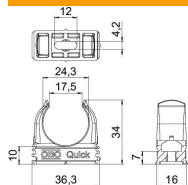

ambienti interni ed esterni protetti. Con foro per l'allineamento laterale in caso di montaggio con viti per legno o tasselli a espansione. Montaggio dei tubi senza l'ausilio di attrezzi. Possibilità di montaggio anche con gaffette OBO Multi-Quick o starQuick. Gli articoli con dimensione compresa tra M16 - M32 possono essere avvitati su filettatura M6.

PP Polipropilene

Dati anagrafici

Codice articolo	2149016
Tipo	2955 M25
Sigla 1	Gaffetta Quick
Produttore	OBO
Dimensione	M25
Colore	grigio chiaro; RAL 7035
Materiale	Polipropilene
Unità VK più piccola	100
Unità	Pezzo
Peso	0,43 kg
Unità di peso	kg/100 pz.
Impronta CO2 (GWP) dalla culla al cancello	0,0189 kg CO2e / 1 Pezzo

Scheda tecnica

Gaffetta Quick, grigio chiaro

Codice articolo: 2149016

Misure

Dimensione A	36,3 mm
Dimensione B	16 mm
Dimensione C	17,5 mm
Dimensione D	24,3 mm
Dimensione e	12 mm
Dimensione F	4,2 mm
Dimensione h	10 mm
Dimensione H	34 mm

Dati tecnici

Seriabile	sì
Numero dei cavi/tubi	1
Valore forza di estrazione	100 N
Tipo di fissaggio	Foro filettato
Carico di rottura	0,1 kN
chiuso	no
Priva di alogeni	sì
Con inserto	no
Dimensioni nominali/in lettere	M25
Diametro tubo/cavo max	25 mm
Diametro tubo/cavo min.	25 mm
Montaggio	Durchgangsloch, auf M6 Gewinde aufschraubbar
Capacità D max	25 mm
Capacità D min.	25 mm
Resistenti ai raggi UV	no