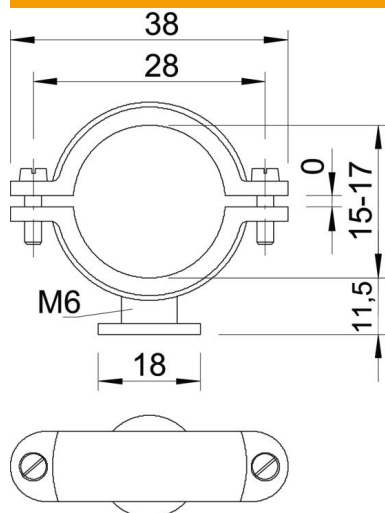

## Gaffetta a zoccolo ISO

Codice articolo: 2130157

Gaffetta a zoccolo ISO 15mm

PS Polistirolo

### Dati anagrafici

Codice articolo	2130157
Tipo	2960 15 M6 LGR
Sigla 1	Clip base ISO
Produttore	OBO
Dimensione	15mm
Colore	grigio chiaro; RAL 7035
Materiale	Polistirolo
Unità VK più piccola	50
Unità	Pezzo
Peso	0,51 kg
Unità di peso	kg/100 pz.
Impronta CO2 (GWP) dalla culla al cancello	0,0219 kg CO2e / 1 Pezzo

### Misure

Dimensione A	38 mm
Dimensione B	28 mm
Dimensione d	18 mm
Dimensione d max.	17 mm
Dimensione d min.	15 mm
Dimensione H	11,5 mm
Dimensione x	0 mm

### Dati tecnici

Numero dei cavi/tubi	1
Versione	chiuso
Tipo di fissaggio	Foro filettato
Adatto in zona protezione antincendio	no
Filettatura	M6
Dimensione	Pg 9
Priva di alogeni	sì
Plastificato	no
Vite	M5 x 14
Capacità D max	17 mm
Capacità D min.	15 mm
Resistenti ai raggi UV	no