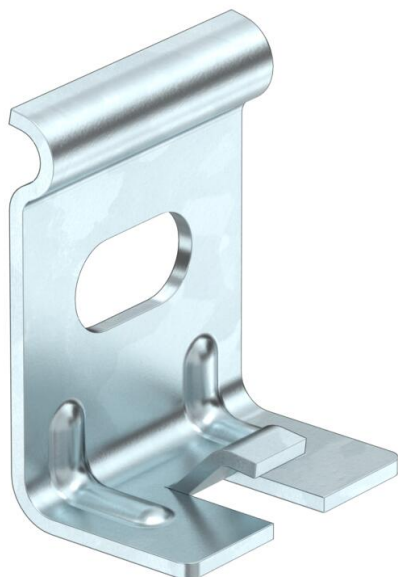

Scheda tecnica

Supporto a parete per passerella grigliata GRM 35x50 FT

Codice articolo: 6016443

Supporto per fissaggio a parete delle passerelle grigliate tipo GRM 35 50

St Acciaio

FT zincato a caldo per immersione

Dati anagrafici

Codice articolo	6016443
Tipo	WH GRM35 FT
Sigla 1	Supporto a parete
Sigla 2	per GRM 35 50
Produttore	OBO
Dimensione	35x50
Colore	zinco
Materiale	Acciaio
Superficie	zincato a caldo per immersione
Norma per superfici	DIN EN ISO 1461
Unità VK più piccola	10
Unità	Pezzo
Peso	1,95 kg
Unità di peso	kg/100 pz.
Impronta CO2 (GWP) dalla culla al cancello	0,0557 kg CO2e / 1 Pezzo

Scheda tecnica

Supporto a parete per passerella grigliata GRM 35x50 FT

Codice articolo: 6016443

Misure

Larghezza	50 mm
Larghezza	1,97 in
Altezza	35 mm