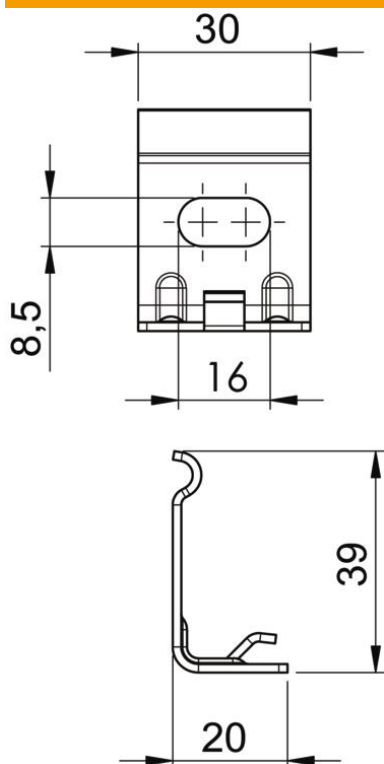

Scheda tecnica

Supporto a parete per passerella grigliata GRM 35x50 FT

Codice articolo: 6016443

Supporto per fissaggio a parete delle passerelle grigliate tipo GRM 35 50

St Acciaio

FT zincato a caldo per immersione

Dati anagrafici

Codice articolo	6016443
Tipo	WH GRM35 FT
Sigla 1	Supporto a parete
Sigla 2	per GRM 35 50
Produttore	OBO
Dimensione	35x50
Colore	zinco
Materiale	Acciaio
Superficie	zincato a caldo per immersione
Norma per superfici	DIN EN ISO 1461
Unità VK più piccola	10
Unità	Pezzo
Peso	1,95 kg
Unità di peso	kg/100 pz.
Impronta CO2 (GWP) dalla culla al cancello	0,0557 kg CO2e / 1 Pezzo

Scheda tecnica

Supporto a parete per passerella grigliata GRM 35x50 FT

Codice articolo: 6016443

Misure

Larghezza	50 mm
Larghezza	1,97 in
Altezza	35 mm